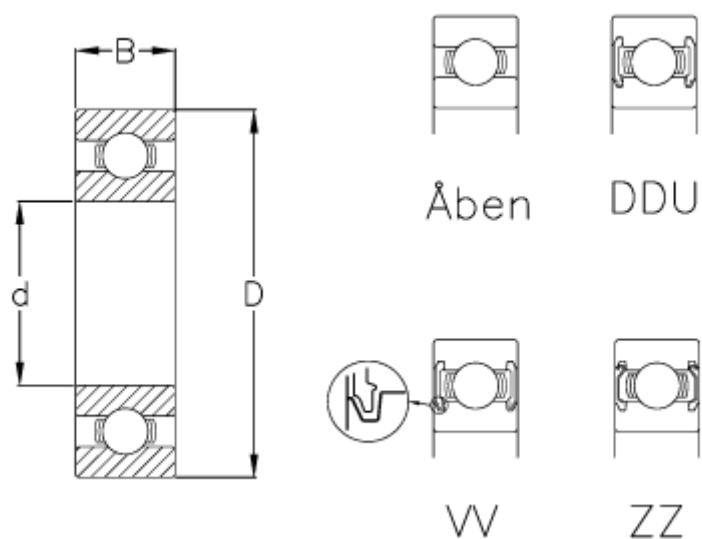

Varenummer: 570115003501  
Beskrivelse: NSK Leje 6030 CM  
Note: Åben

## Mål

B = 35  
D = 225  
d = 150  
Type = 6030